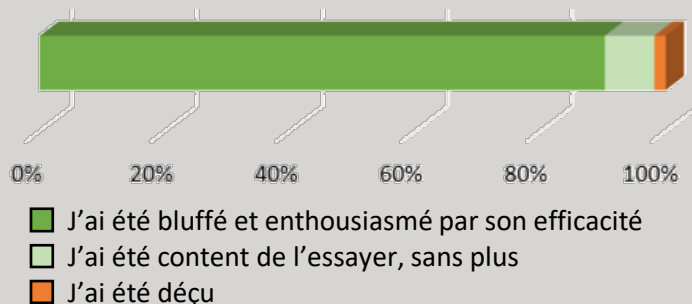

+ 48 690 042 016

- Raszka Sport

Salmopolska 2 - 43-370 Szczyrk

+48 603 449 448

NOUVEAU

NOUVEAU

SLOVENIA

Koala Ski Boot Lab

Ulica Antona Tomšiča 11 - 1294 Višnja Gora

+386 (0)41 721 888

NOUVEAU

UN ESSAI QUI NE VOUS LAISSERA PAS INDIFFÉRENT

QU'AVEZ-VOUS RESENTI LORS DE VOTRE ESSAI DU SKI~MOJO ?

Enquête de satisfaction menée en septembre 2019 auprès de 782 personnes ayant essayé le Ski~Mojo